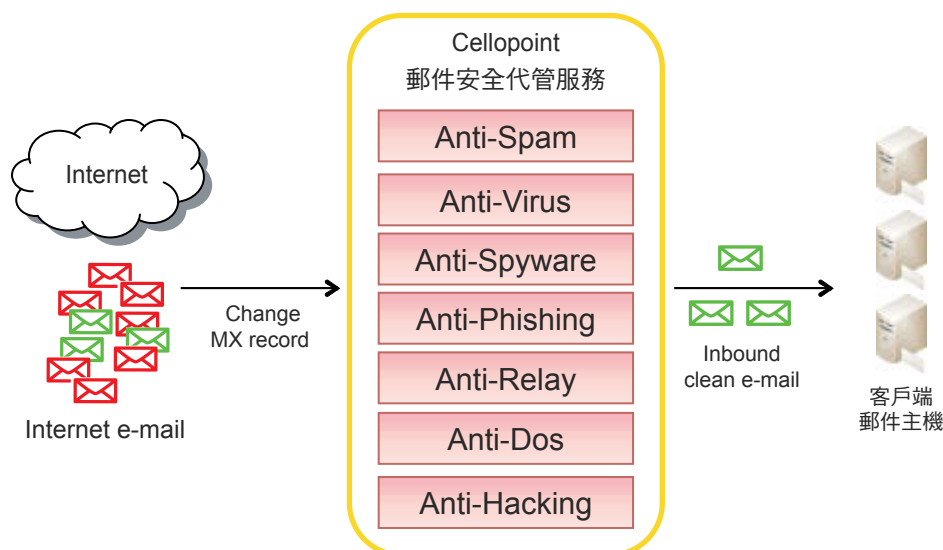

第一時間保護您的郵件系統，讓您免受垃圾信、病毒信的侵擾

服務特色：

● IT Best Choice 得獎技術

榮獲資策會 2008 年度 ITeS Best Choice 「郵件內容安全管理 / Anti-spam」項目第一名的郵件安全技術。採用先進雲端運算 — CelloCloud™ 建構「全球郵件聯合防護網」，24/7 全時線上動態偵測並分析郵件威脅，99% 的垃圾郵件攔截率，帶給客戶完善的郵件安全防禦。

● 服務穩定、高效能

國際級數據資料中心 (Data Center) 專業機房，系統穩定，採用 100% 頻寬、電力及硬體完全備援系統架構 (Full Redundancy)，當問題發生時備援系統將自動運作。Cellopoint CGAC™ 24/7 全年無休專業的管理及監控服務，保障服務不中斷，提供年平均 99.99% 的服務可取得性，客戶不需擔心斷線影響組織運作。

● 簡化管理

簡化郵件安全與管理的複雜度，只有正常的電子郵件會進入客戶端郵件主機，節省原本花費在處理垃圾信的人力及資源。簡單易用的管理者及個人使用介面，提供 IT 管理者查詢郵件、全域設定及報表瀏覽功能。「個人使用介面」提供使用者個人化的隔離區及黑白名單設定。